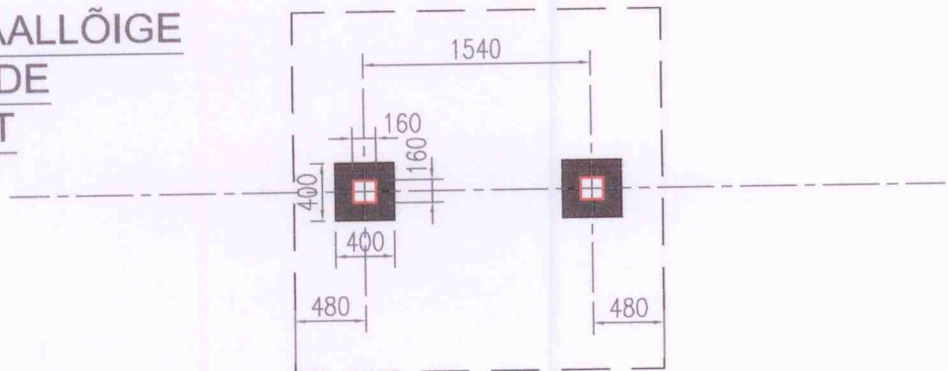

"MEGA MEDIA" REKLAAMTAHVEL (3x6m)

EEST-TAGAVAADE

KÜLGVAATED

LÕIGE

Tallinna Transpordiamet Oles Sirkel Gul
 Reklaamikaanaja kujundus ja mõõdul koostööbittatud.
 M 1/50
 12.05.2014.

30.04.2014 Illu

PEALTVAADE

HORISONTAALLÖIGE
REKLAAMKASTI
ASUKOHALT

HORISONTAALLÖIGE
TUGIJALGADE
ASUKOHALT

Reklaamikandja kufundus ja
möödud kooskõlastatud.

OLEV PIKKER
TALLINNA TRANSPORDIAMET
LIIKLUSKORRALDUSE OSAKOND
PEASPETSIALIST