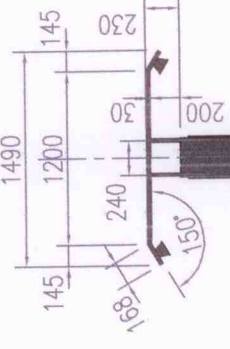

"MEGA MEDIA" REKLAAMTAHVEL (3x6m)

EEST-TAGAVAADE

KÜLGVAATED

LÕIGE

Tallinna Transpordiamet Oles Sirkel Gul
 Reklaamikaanaja kujundus ja mõõdul koostööbittatud.
 M 1/50
 12.05.2014.

30.04.2014 Illu

PEALTVAADE

HORISONTAALLÖIGE
REKLAAMKASTI
ASUKOHALT

HORISONTAALLÖIGE
TUGIJALGADE
ASUKOHALT

Reklaamikandja kufundus ja
möödud kooskõlastatud.

OLEV PIKKER
TALLINNA TRANSPORDIAMET
LIIKLUSKORRALDUSE OSAKOND
PEASPETSIALIST