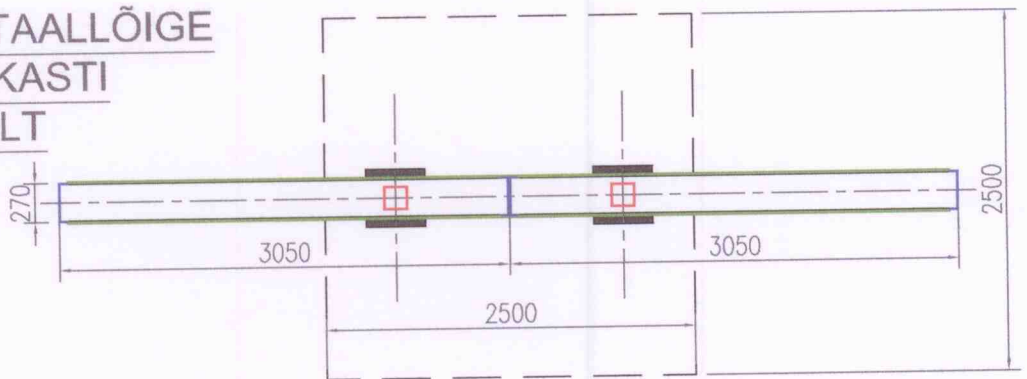

"MEGA MEDIA" REKLAAMTAHVEL (3x6m)

EEST-TAGAVAADE

KÜLGVAATED

LÕIGE

Tallinna Transpordiamet Oles Sirkel Gul
 Reklaamikaanaja kujundus ja mõõdul koostööbittatud.
 M 1/50
 12.05.2014.

30.04.2014 Illu

PEALTVAADE

HORISONTAALLÖIGE
REKLAAMKASTI
ASUKOHALT

HORISONTAALLÖIGE
TUGIJALGADE
ASUKOHALT

Reklaamikandja kufundus ja
möödud kooskõlastatud.

OLEV PIKKER
TALLINNA TRANSPORDIAMET
LIIKLUSKORRALDUSE OSAKOND
PEASPETSIALIST