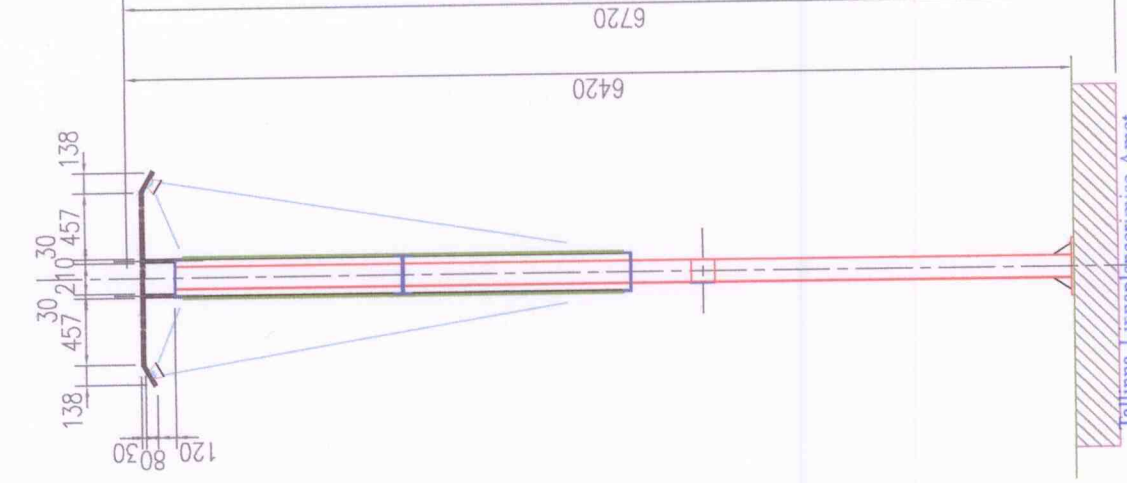

"MEGA MEDIA" REKLAAMTAHVEL (3x6m)

EEST-TAGAVAADE

KÜLGVAATED

LÕIGE

Tallinna Transpordiamet Oles Sirkel Gul
 Reklaamikaanaja kujundus ja mõõdul koostööbittatud.
 M 1/50
 12.05.2014.

30.04.2014 Illu

PEALTVAADE

HORISONTAALLÖIGE
REKLAAMKASTI
ASUKOHALT

HORISONTAALLÖIGE
TUGIJALGADE
ASUKOHALT

Reklaamikandja kufundus ja
möödud kooskõlastatud.

OLEV PIKKER
TALLINNA TRANSPORDIAMET
LIIKLUSKORRALDUSE OSAKOND
PEASPETSIALIST