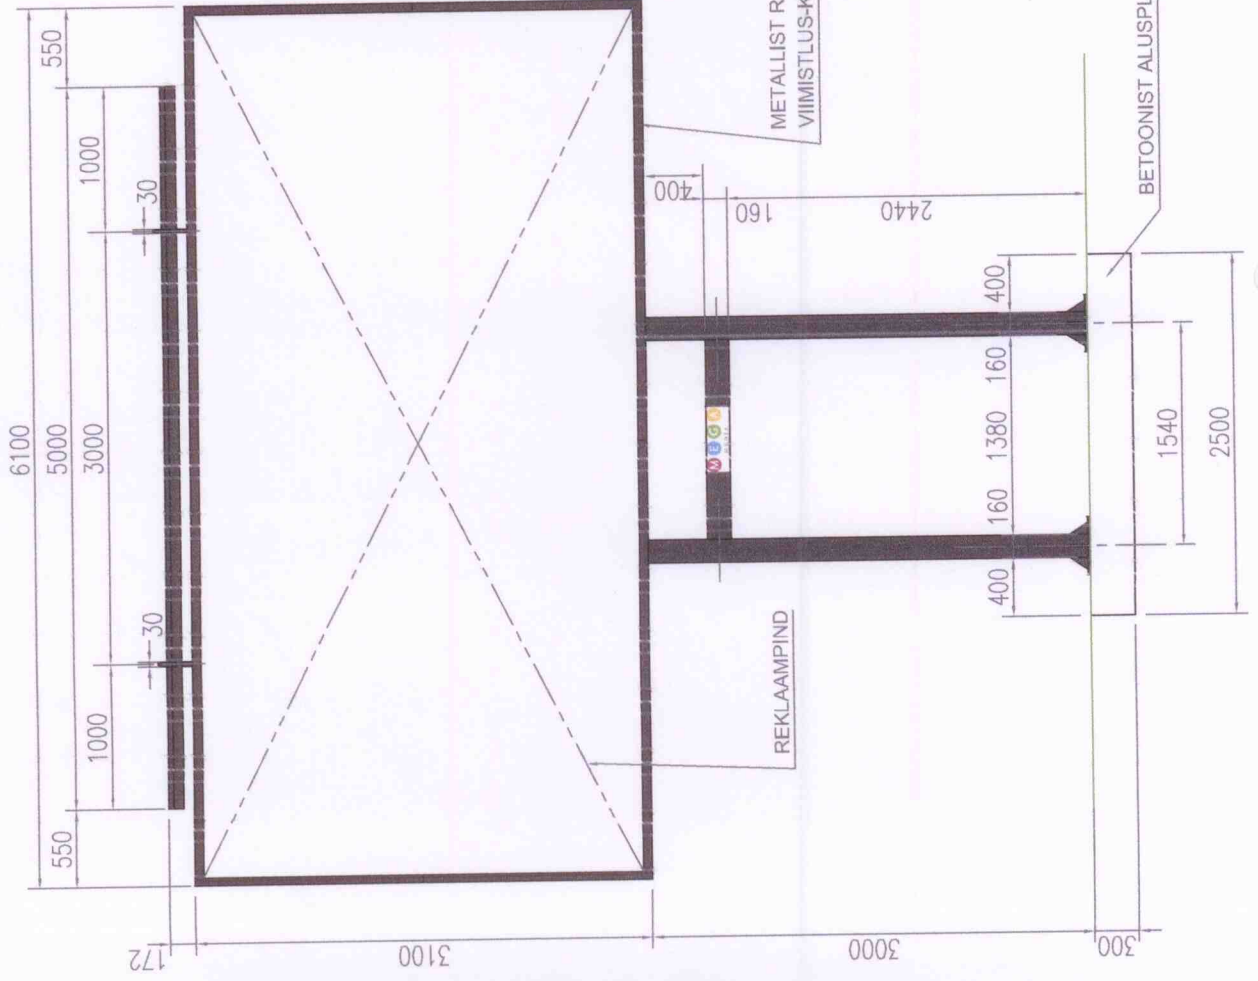

"MEGA MEDIA" REKLAAMTAHVEL (3x6m)

EEST-TAGAVAADE

KÜLGVAATED

LÕIGE

Tallinna Transpordiamet Oles Sirkel Gul
 Reklaamikaanaja kujundus ja mõõdul koostööbittatud.
 M 1/50
 12.05.2014.

30.04.2014 Illu

PEALTVAADE

HORISONTAALLÖIGE
REKLAAMKASTI
ASUKOHALT

HORISONTAALLÖIGE
TUGIJALGADE
ASUKOHALT

Reklaamikandja kufundus ja
möödud kooskõlastatud.

OLEV PIKKER
TALLINNA TRANSPORDIAMET
LIIKLUSKORRALDUSE OSAKOND
PEASPETSIALIST