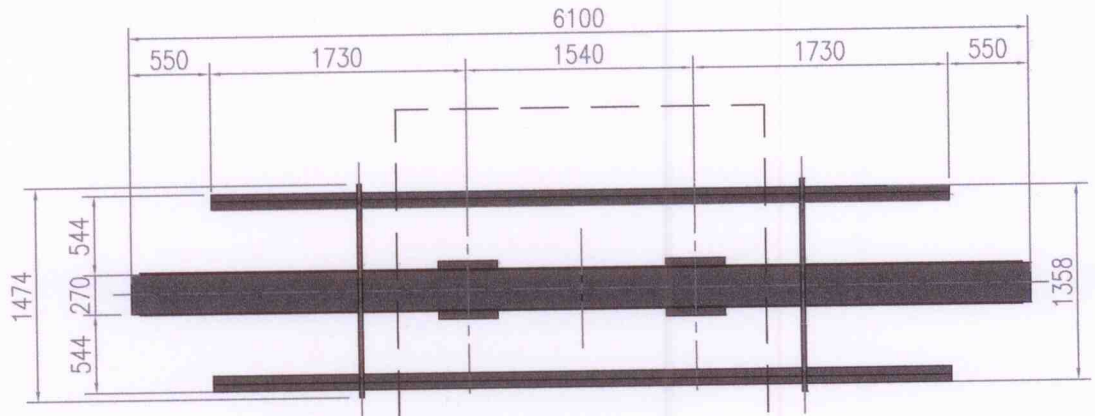

"MEGA MEDIA" REKLAAMTAHVEL (3x6m)

EEST-TAGAVAADE

KÜLGVAATED

LÕIGE

Tallinna Transpordiamet Oles Sirkel Gul
 Reklaamikaanaja kujundus ja mõõdul koostööbittatud.
 M 1/50
 12.05.2014.

30.04.2014 Illu

PEALTVAADE

HORISONTAALLÖIGE
REKLAAMKASTI
ASUKOHALT

HORISONTAALLÖIGE
TUGIJALGADE
ASUKOHALT

Reklaamikandja kufundus ja
möödud kooskõlastatud.

OLEV PIKKER
TALLINNA TRANSPORDIAMET
LIIKLUSKORRALDUSE OSAKOND
PEASPETSIALIST